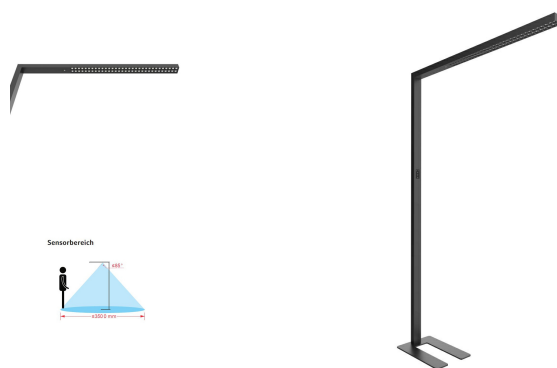

Litegear Arbora Vario 80-927/950-10400LM

Produktinformationen "Litegear Arbora Vario 80-927/950-10400LM"

Elegante LED Büro Stehleuchte mit Dimmer, Sensor und variabler Farbtemperatur

Die Arbora von Litegear ist eine sehr elegante Stehleuchte zur optimalen Ausleuchtung von Schreibtischen und Bildschirmarbeitsplätzen. Ihr einzigartiges optisches Design sorgt für eine perfekte Entblendung der Bildschirme mittels einem UGR Wert von 6. Die Galgenförmige Leuchte strahlt Ihr Licht bidirektional aus. Der indirekte wie der direkte Lichtanteil lässt sich separat dimmen und auch die Lichtfarbe lässt sich den Wünschen der Nutzers individuell und stufenlos anpassen von warmweiß bis Tageslicht! Der eingebaute Präsenzmelder überwacht nicht nur die Anwesenheit von Personen sondern regelt auch permanent, über die eingebaute Tageslichtsensorik, die eingestellte Helligkeit am Arbeitsplatz auf 500 Lux. Wenn man den Arbeitsplatz für längere Zeit verlässt wird sich die Leuchte automatisch nach 20 Minuten auf 20 Prozent herunterdimmen und nach weiteren 10 Minuten ausschalten und bei Rückkehr wieder automatisch einschalten. Arbora ist aus hochwertigem Aluminium gefertigt und bis zu 10 Leuchten können an einer herkömmlichen 10A Steckdose angeschlossen werden. Der Stahlfuß hat eine Aussparung damit die Leuchte auch im Bereich von Tischbeinen positioniert werden kann. Arbora ist durch ihr schlichtes, stylisches Design ein Leuchten-Highlight für jede Chefetage und durch ihre hohe Systemeffizienz von bis zu 130 Lumen/Watt ein wahres Stromsparwunder!

Technische Daten:

Lichtstrom	10400 lm
Lichtausbeute:	130 lm/W
Farbwiedergabeindex (CRI)	≥90 Ra
Farbkonsistenz (SDCM):	4
Leistungsaufnahme:	80 W
elektrischer Leistungsfaktor (PF):	0.95
Lebensdauer:	>50.000 h L80/B10
Schaltzyklen:	>200.000
Zündzeit:	<0,5 s
Umgebungstemperatur:	-20°C - 50°C
Gehäusematerial:	Aluminium
Gehäusefarbe	schwarz
Gehäusebeschichtung:	pulverbeschichtet
Maße (LxBxH)	1269x64x2028 mm
Nettogewicht:	11850 g
Garantie	5 Jahre