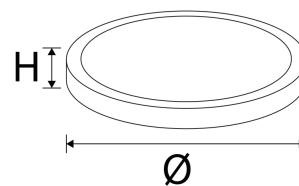

# Litegear Wega Circle 1000-100-840-10000LM DALI DIM

## Technische Daten:

Lichtstrom:	10000 lm
LED-Leistung:	95 W
Lichtausbeute:	100 lm/W
Farbtemperatur:	4000 K
Lichtfarbe:	neutralweiß
Farbwiedergabeindex:	≥80 Ra
Farbkonsistenz (SDCM):	<4
Abstrahlwinkel:	110 °
Blendwirkung (UGR):	<21
Lichtaustritt:	unten
dimmbar:	✓
Art der Dimmung:	DALI
LED-Chip:	SMD 2835
Zündzeit:	<0,5 s
Eingangsspannung:	AC 220 - 240V, 50/60Hz
Leistungsaufnahme:	100 W
Treiber enthalten:	✓
Hersteller Treiber:	Inventronics
elektrischer Leistungsfaktor (PF):	>0.9
Einspeisung Netzteil:	Klemme
CC/CV:	CC
Einspeisung Leuchteneinheit:	Terminal
Schaltzyklen:	>100.000
Elektrische Schutzklasse:	I
DC Notstromfähig:	✓
Umgebungstemperatur:	-20°C - 45°C
Lagertemperatur:	-20°C - 55°C

Maße:	1000x82 mm
Montage:	Decke,Wand
Montageart:	Aufbau
IP Klasse:	20
IK-Klasse:	03
Gehäusefarbe:	schwarz
Gehäusematerial:	Aluminium
Gehäusebeschichtung:	pulverbeschichtet
Abdeckung:	prismatisch
Nettogewicht:	15470 g
Verpackungstyp:	Karton
Gewicht inkl. Verpackung:	18.22 kg
Inhalt Masterkarton:	1
Abmessungen Masterkarton:	1060x120x1060 mm
Gewicht Masterkarton:	18,22 kg
Qualitätsserie:	Advance Line
Garantie:	5 Jahre
Lebensdauer:	50.000 h L80/B20
entsorgungspflichtig:	✓
Zolltarifnummer:	9405423990
Prüfzeichen:	CE,SELV
Barcode:	4250557823188
mit opt. Zubehör als Pendelleuchte zu verwenden	
Can be used with opt. accessories as pendant light	
Fangseil und Drehhalterung	
Dali dimmbarer Treiber	