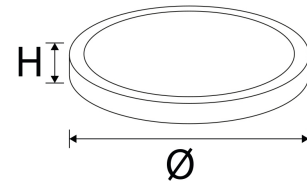

Litegear Wega Circle 1000-100-840-10000LM DALI DIM

Technische Daten:

Lichtstrom:	10000 lm
LED-Leistung:	95 W
Lichtausbeute:	100 lm/W
Farbtemperatur:	4000 K
Lichtfarbe:	neutralweiß
Farbwiedergabeindex:	≥80 Ra
Farbkonsistenz (SDCM):	<4
Abstrahlwinkel:	110 °
Blendwirkung (UGR):	<21
Lichtaustritt:	unten
dimmbar:	✓
Art der Dimmung:	DALI
LED-Chip:	SMD 2835
Zündzeit:	<0,5 s
Eingangsspannung:	AC 220 - 240V, 50/60Hz
Leistungsaufnahme:	100 W
Treiber enthalten:	✓
Hersteller Treiber:	Inventronics
elektrischer Leistungsfaktor (PF):	>0,9
Einspeisung Netzteil:	Klemme
CC/CV:	CC
Einspeisung Leuchteneinheit:	Terminal
Schaltzyklen:	>100.000
Elektrische Schutzklasse:	I
DC Notstromfähig:	✓
Umgebungstemperatur:	-20°C - 45°C
Lagertemperatur:	-20°C - 55°C

Maße:	1000x82 mm
Montage:	Decke,Wand
Montageart:	Aufbau
IP Klasse:	20
IK-Klasse:	03
Gehäusefarbe:	weiß
Gehäusematerial:	Aluminium
Gehäusebeschichtung:	pulverbeschichtet
Abdeckung:	prismatisch
Nettogewicht:	15470 g
Verpackungstyp:	Karton
Gewicht inkl. Verpackung:	18.22 kg
Inhalt Masterkarton:	1
Abmessungen Masterkarton:	1060x120x1060 mm
Gewicht Masterkarton:	18,22 kg
Qualitätsserie:	Advance Line
Garantie:	5 Jahre
Lebensdauer:	50.000 h L80/B20
entsorgungspflichtig:	✓
Zolltarifnummer:	9405423990
Prüfzeichen:	CE,SELV
Barcode:	4250557823386
mit opt. Zubehör als Pendelleuchte zu verwenden	
Can be used with opt. accessories as pendant light	
Fangseil und Drehhalterung	
Dali dimmbarer Treiber	