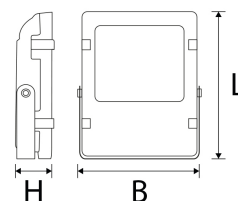

## Technische Daten:

Lichtstrom:	8600 lm
LED-Leistung:	72 W
Lichtausbeute:	119 lm/W
Farbtemperatur:	4000 K
Lichtfarbe:	neutralweiß
Farbwiedergabeindex:	≥80 Ra
Farbkonsistenz (SDCM):	<4
Abstrahlwinkel:	120 °
Lichtaustritt:	
LED-Chip Hersteller:	Seoul Semiconductor
LED-Chip:	SMD 2835
Zündzeit:	<1 s
Eingangsspannung:	AC 100 - 240V, 335mA, 50/60Hz
Leistungsaufnahme:	72 W
Treiber enthalten:	✓
Hersteller Treiber:	Sosen
elektrischer Leistungsfaktor (PF):	>0.95
Einspeisung Netzteil:	Kabel mit offenen Enden
Ausgangsspannung Treiber:	DC 30 - 46V, 2000mA
CC/CV:	CC
Einspeisung Leuchteneinheit:	Kabel mit Stecker
Schaltzyklen:	>50.000
Umgebungstemperatur:	-20°C - 50°C
Lagertemperatur	-40°C - 60°C

Maße:	330x265x75 mm
Montage:	Decke, Wand, Boden
Montageart:	Aufbau
IP Klasse:	66
IK-Klasse:	08
Gehäusefarbe	silber
Gehäusematerial:	Aluminium
Gehäusebeschichtung:	pulverbeschichtet
Abdeckung:	prismatisch
Nettogewicht:	4003 g
Verpackungstyp:	Karton
Abmessungen Verpackung:	410x300x120
Gewicht inkl. Verpackung:	4.45 kg
Inhalt Masterkarton:	4
Abmessungen Masterkarton:	480x315x420 mm
Gewicht Masterkarton:	18,7 kg
Qualitätsserie:	Advance Line
Garantie	3 Jahre
Lebensdauer:	50.000 h L80/B20
entsorgungspflichtig:	✓
Zolltarifnummer:	9405421000
Prüfzeichen	CE,GS,LM80
Barcode:	4250557824079