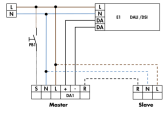

BEG Aufputz Präsenzmelder PD4-M-DALI/DSI-K-AP

Technical Details:

Information and Downloads:

Dimensions:	98x63 mm
Net Weight:	246 g
Weight incl. Packaging:	0.245 kg
Barcode:	4007529925308
Technische Details s. Beschreibung	