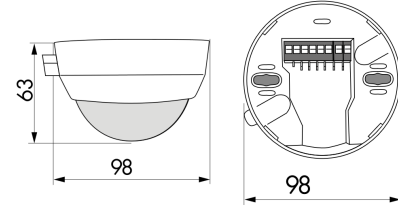

BEG Aufputz Präsenzmelder PD4-M-DALI/DSI-K-AP

Technical Details:

Information and Downloads:

Dimensions:	98x63 mm
Net Weight:	246 g
Weight incl. Packaging:	0.245 kg
Barcode:	4007529925308
Technische Details s. Beschreibung	