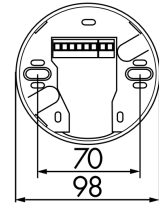

BEG Aufputz Präsenzmelder PD4-M-1C-AP

Technical Details:

Information and Downloads:

Dimensions:	98x63 mm
Net Weight:	255 g
Weight incl. Packaging:	0.261 kg
Barcode:	4007529925803
Technische Details s. Beschreibung	