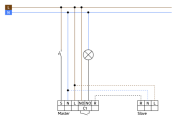

BEG Aufputz Präsenzmelder PD4-M-1C-AP

Technical Details:

Information and Downloads:

Dimensions:	98x63 mm
Net Weight:	255 g
Weight incl. Packaging:	0.261 kg
Barcode:	4007529925803
Technische Details s. Beschreibung	