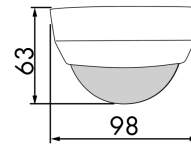

BEG Aufputz Präsenzmelder PD4-M-1C-AP

Technical Details:

Information and Downloads:

Dimensions:	98x63 mm
Net Weight:	255 g
Weight incl. Packaging:	0.261 kg
Barcode:	4007529925803
Technische Details s. Beschreibung	