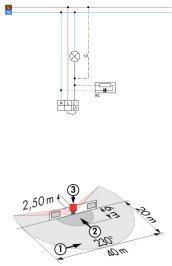

# BEG Außen Aufputz Präsenzmelder RC-plus next 230

## Technical Details:

Information and Downloads:

<b>Dimensions:</b>	121x85x71 mm
<b>Net Weight:</b>	371 g
<b>Weight incl. Packaging:</b>	0.261 kg
<b>Barcode:</b>	4007529970025
Technische Details s. Beschreibung	