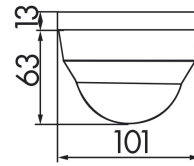

BEG Aufputz Präsenzmelder PD4-S-AP

Technical Details:

Information and Downloads:

Dimensions:	97x84 mm
Net Weight:	315 g
Weight incl. Packaging:	0.317 kg
Barcode:	4007529921423
Technische Details s. Beschreibung	