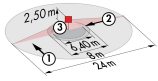

BEG Aufputz Präsenzmelder PD4-S-AP

Technical Details:

Information and Downloads:

Dimensions:	97x84 mm
Net Weight:	315 g
Weight incl. Packaging:	0.317 kg
Barcode:	4007529921423
Technische Details s. Beschreibung	