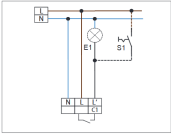

BEG Außen Aufputz Dämmerungsschalter CdS-AP

SCHALTBILD

Technical Details:

Information and Downloads:

Dimensions:	96x80x42 mm
Net Weight:	220 g
Weight incl. Packaging:	0.22 kg
Barcode:	4007529923694
Technische Details s. Beschreibung	