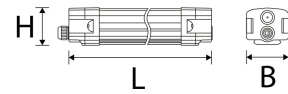

Litegear VERSALINK EMERGENCY Unit

Technische Daten:

Umgebungstemperatur:	-20°C - 55°C
Lagertemperatur	-40°C - 60°C

Informationen und Downloads:

IP Klasse:	20
Gehäusefarbe	weiß
Leuchtenart:	Fluchtwegleuchtung
Testfunktion:	manuell
Garantie Batterie/Akku:	2
Batteriebetriebsdauer:	≥3 h
Akkuladedauer:	12 h
Erstladedauer:	12-24 h
Leistungsaufnahme im Ladezustand:	9 W
Lichtstrom im Batteriemodus:	1050 lm
Normen für Sicherheitsleuchten:	DIN EN 60598-2-22, Anforderung nach DIN EN 50172
Qualitätsserie:	Advance Line
Garantie	2 Jahre
Zolltarifnummer:	9405409990
Prüfzeichen	CE
Barcode:	4250557819938
Batterie Notlicht Einheit	
battery emergency unit	