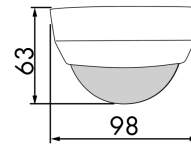

BEG Aufputz Präsenzmelder PD4-M-1C-AP

Technische Daten:

Informationen und Downloads:

Maße:	98x63 mm
Nettogewicht:	255 g
Gewicht inkl. Verpackung:	0.261 kg
Barcode:	4007529925803
Technische Details s. Beschreibung	