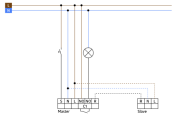

BEG Aufputz Präsenzmelder PD4-M-1C-AP

Technische Daten:

Informationen und Downloads:

Maße:	98x63 mm
Nettogewicht:	255 g
Gewicht inkl. Verpackung:	0.261 kg
Barcode:	4007529925803
Technische Details s. Beschreibung	