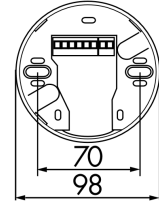

BEG Aufputz Präsenzmelder PD4-M-1C-AP

Technische Daten:

Informationen und Downloads:

Maße:	98x63 mm
Nettogewicht:	255 g
Gewicht inkl. Verpackung:	0.261 kg
Barcode:	4007529925803
Technische Details s. Beschreibung	